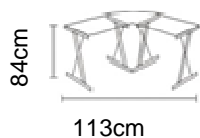

DISPONIBILIDAD

BLANCO / METAL
Cod.340468

DIMENSIONES

MATERIALES

Estructura metálica
Sobre de melamina de 1.5cm alto brillo blanco

CARACTERÍSTICAS

Escritorio de rincón
1 bandeja amovible
1 hueco